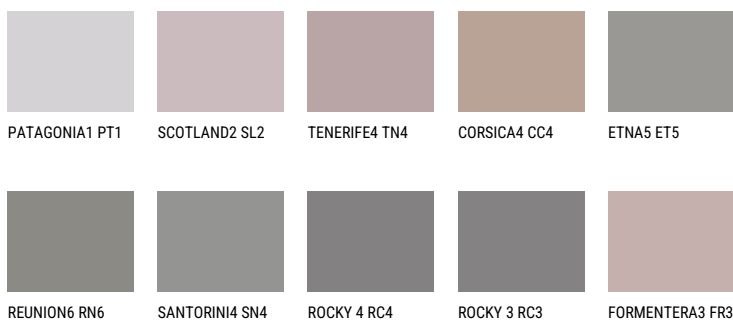

ROCKY 2 RC2☀ 25% **TSR** 22%**Kompatibilna boja****BOJE PALETE COLOURS OF NATURE**

Više informacija o žbukama i bojama, možete pronaći na
www.ceresit.hr

Predstavljene boje odnose se na žbuke i boje koje nudi Ceresit. Zbog upotrebe digitalnih tehnika, predstavljene boje možda ne odgovaraju u potpunosti stvarnim bojama pa se ne mogu smatrati pouzdanom prezentacijom boja. Preporučujemo provjeru jedinstvenih uzoraka boja.

Boje palete Intense

AMETHYST WIND

RUBY HEART

QUARTZ EARTH

DIAMOND
MORNING

QUARTZ GROUND

QUARTZ MOUNT

Više informacija o žbukama i bojama, možete pronaći na
www.ceresit.hr

Predstavljene boje odnose se na žbuke i boje koje nudi Ceresit. Zbog upotrebe digitalnih tehnika, predstavljene boje možda ne odgovaraju u potpunosti stvarnim bojama pa se ne mogu smatrati pouzdanom prezentacijom boja. Preporučujemo provjeru jedinstvenih uzoraka boja.