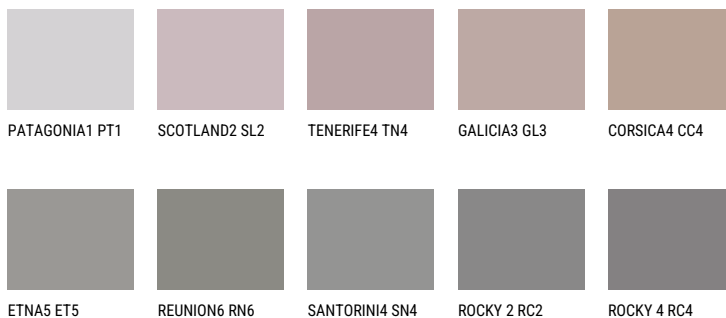

ROCKY 3 RC3☀ 22% **TSR** 21%**Kompatibilna boja****BOJE PALETE COLOURS OF NATURE**

Više informacija o žbukama i bojama, možete pronaći na
www.ceresit.hr

Predstavljene boje odnose se na žbuke i boje koje nudi Ceresit. Zbog upotrebe digitalnih tehnika, predstavljene boje možda ne odgovaraju u potpunosti stvarnim bojama pa se ne mogu smatrati pouzdanom prezentacijom boja. Preporučujemo provjeru jedinstvenih uzoraka boja.

Boje palete Intense

AMETHYST OCEAN

AMETHYST WIND

RUBY HEART

AMETHYST RAIN

QUARTZ MOUNT

DIAMOND
MORNING

Više informacija o žbukama i bojama, možete pronaći na
www.ceresit.hr

Predstavljene boje odnose se na žbuke i boje koje nudi Ceresit. Zbog upotrebe digitalnih tehnika, predstavljene boje možda ne odgovaraju u potpunosti stvarnim bojama pa se ne mogu smatrati pouzdanom prezentacijom boja. Preporučujemo provjeru jedinstvenih uzoraka boja.