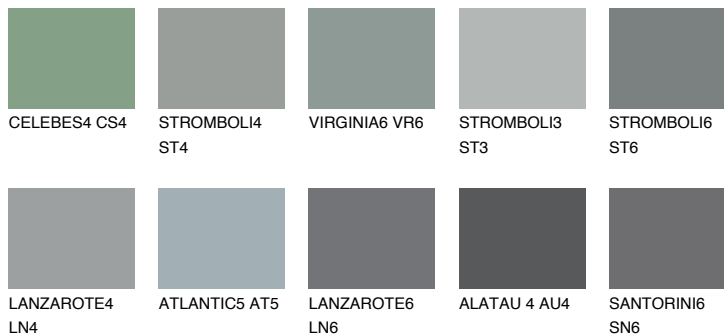

ROCKY 5 RC5☀ 23% **TSR** 20%**Kompatibilna boja****BOJE PALETE COLOURS OF NATURE****Boje palete Intense**

Više informacija o žbukama i bojama, možete pronaći na www.ceresit.hr