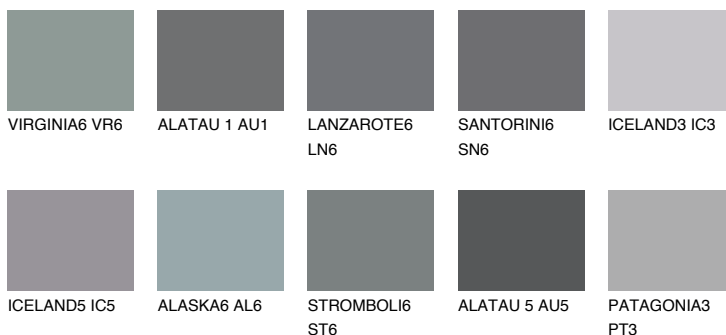

ALATAU 2 AU215% **TSR** 14%**Kompatibilna boja****BOJE PALETE COLOURS OF NATURE****Boje palete Intense**

Više informacija o žbukama i bojama, možete pronaći na www.ceresit.hr