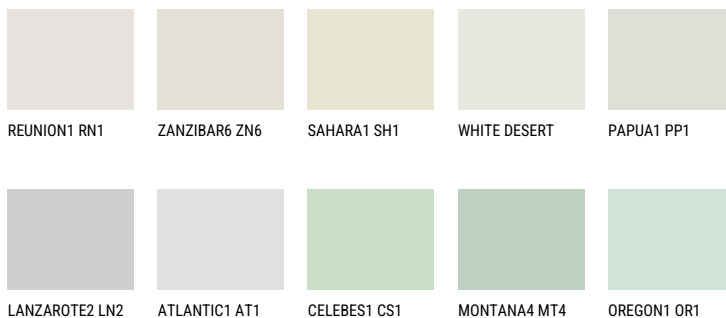

**LANZAROTE1 LN1**75% **TSR** 73%**Kompatibilna boja****BOJE PALETE COLOURS OF NATURE**

Više informacija o žbukama i bojama, možete pronaći na  
[www.ceresit.hr](http://www.ceresit.hr)

Predstavljene boje odnose se na žbuke i boje koje nudi Ceresit. Zbog upotrebe digitalnih tehnika, predstavljene boje možda ne odgovaraju u potpunosti stvarnim bojama pa se ne mogu smatrati pouzdanom prezentacijom boja. Preporučujemo provjeru jedinstvenih uzoraka boja.

## Boje palete Intense

EMERALD FIELD

EMERALD GARDEN

DIAMOND EVENING

DIAMOND NIGHT

SAPPHIRE SEA

DIAMOND DAY

---