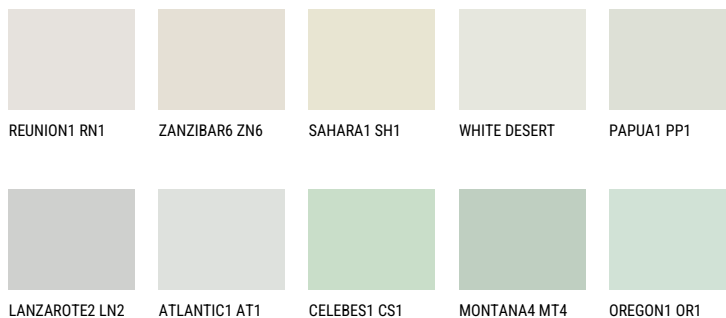

LANZAROTE1 LN175% **TSR** 73%**Kompatibilna boja****BOJE PALETE COLOURS OF NATURE**

Više informacija o žbukama i bojama, možete pronaći na

www.ceresit.hr

Predstavljene boje odnose se na žbuke i boje koje nudi Ceresit. Zbog upotrebe digitalnih tehnika, predstavljene boje možda ne odgovaraju u potpunosti stvarnim bojama pa se ne mogu smatrati pouzdanom prezentacijom boja. Preporučujemo provjeru jedinstvenih uzoraka boja.

Boje palete Intense

EMERALD FIELD

EMERALD GARDEN

DIAMOND EVENING

DIAMOND NIGHT

SAPPHIRE SEA

DIAMOND DAY

Više informacija o žbukama i bojama, možete pronaći na
www.ceresit.hr

Predstavljene boje odnose se na žbuke i boje koje nudi Ceresit. Zbog upotrebe digitalnih tehnika, predstavljene boje možda ne odgovaraju u potpunosti stvarnim bojama pa se ne mogu smatrati pouzdanom prezentacijom boja. Preporučujemo provjeru jedinstvenih uzoraka boja.