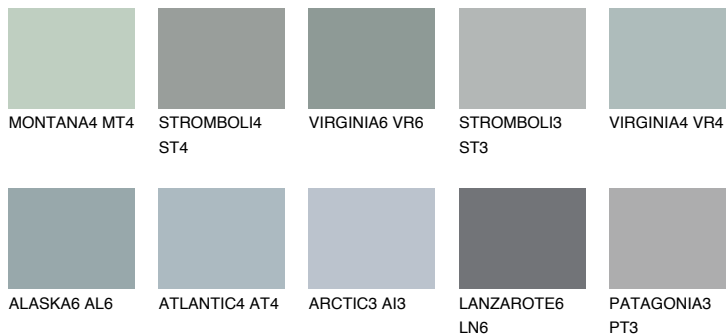

**LANZAROTE3 LN3**☀ 44% **TSR 40%****Kompatibilna boja****BOJE PALETE COLOURS OF NATURE****Boje palete Intense**

Više informacija o žbukama i bojama, možete pronaći na [www.ceresit.hr](http://www.ceresit.hr)