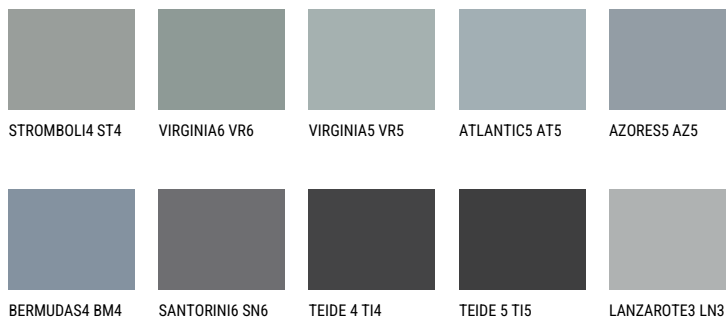

LANZAROTE4 LN4☀ 35% **TSR** 32%**Kompatibilna boja****BOJE PALETE COLOURS OF NATURE**

Više informacija o žbukama i bojama, možete pronaći na

www.ceresit.hr

Predstavljene boje odnose se na žbuke i boje koje nudi Ceresit. Zbog upotrebe digitalnih tehnika, predstavljene boje možda ne odgovaraju u potpunosti stvarnim bojama pa se ne mogu smatrati pouzdanom prezentacijom boja. Preporučujemo provjeru jedinstvenih uzoraka boja.

Boje palete Intense

EMERALD GARDEN

EMERALD OASE

DIAMOND NIGHT

DIAMOND DAY

SAPPHIRE CREEK

SAPPHIRE GLACIER

Više informacija o žbukama i bojama, možete pronaći na
www.ceresit.hr

Predstavljene boje odnose se na žbuke i boje koje nudi Ceresit. Zbog upotrebe digitalnih tehnika, predstavljene boje možda ne odgovaraju u potpunosti stvarnim bojama pa se ne mogu smatrati pouzdanom prezentacijom boja. Preporučujemo provjeru jedinstvenih uzoraka boja.