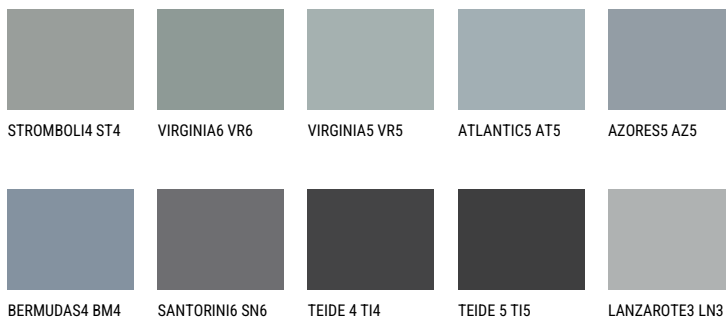

LANZAROTE4 LN4☀ 35% **TSR** 32%**Kompatibilna boja****BOJE PALETE COLOURS OF NATURE**

Više informacija o žbukama i bojama, možete pronaći na

www.ceresit.hr

Predstavljene boje odnose se na žbuke i boje koje nudi Ceresit. Zbog upotrebe digitalnih tehnika, predstavljene boje možda ne odgovaraju u potpunosti stvarnim bojama pa se ne mogu smatrati pouzdanom prezentacijom boja. Preporučujemo provjeru jedinstvenih uzoraka boja.

Boje palete Intense

EMERALD GARDEN

EMERALD OASE

DIAMOND NIGHT

DIAMOND DAY

SAPPHIRE CREEK

SAPPHIRE GLACIER

Više informacija o žbukama i bojama, možete pronaći na
www.ceresit.hr

Predstavljene boje odnose se na žbuke i boje koje nudi Ceresit. Zbog upotrebe digitalnih tehnika, predstavljene boje možda ne odgovaraju u potpunosti stvarnim bojama pa se ne mogu smatrati pouzdanom prezentacijom boja. Preporučujemo provjeru jedinstvenih uzoraka boja.