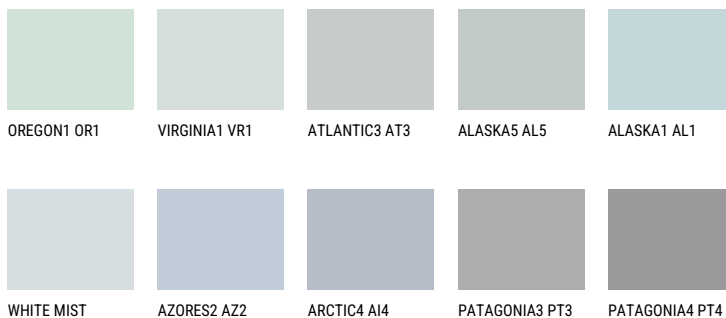

ANTARCTICA2 AN271% **TSR** 64%**Kompatibilna boja****BOJE PALETE COLOURS OF NATURE**

Više informacija o žbukama i bojama, možete pronaći na

www.ceresit.hr

Predstavljene boje odnose se na žbuke i boje koje nudi Ceresit. Zbog upotrebe digitalnih tehnika, predstavljene boje možda ne odgovaraju u potpunosti stvarnim bojama pa se ne mogu smatrati pouzdanom prezentacijom boja. Preporučujemo provjeru jedinstvenih uzoraka boja.

Boje palete Intense

DIAMOND DAY

SAPPHIRE GLACIER

AMETHYST RAIN

SAPPHIRE BAY

AMETHYST OCEAN

AMETHYST MIST

Više informacija o žbukama i bojama, možete pronaći na
www.ceresit.hr

Predstavljene boje odnose se na žbuke i boje koje nudi Ceresit. Zbog upotrebe digitalnih tehnika, predstavljene boje možda ne odgovaraju u potpunosti stvarnim bojama pa se ne mogu smatrati pouzdanom prezentacijom boja. Preporučujemo provjeru jedinstvenih uzoraka boja.