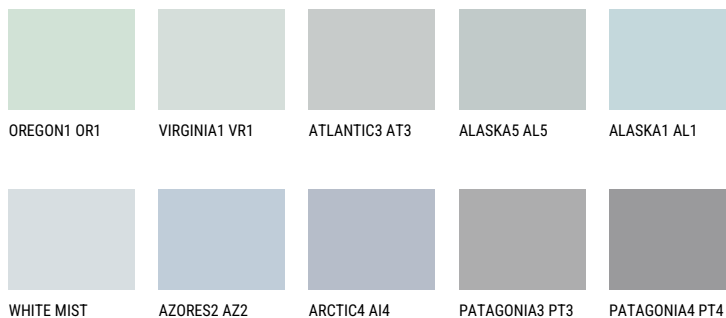

ANTARCTICA2 AN271% **TSR** 64%**Kompatibilna boja****BOJE PALETE COLOURS OF NATURE**

Više informacija o žbukama i bojama, možete pronaći na

www.ceresit.hr

Predstavljene boje odnose se na žbuke i boje koje nudi Ceresit. Zbog upotrebe digitalnih tehnika, predstavljene boje možda ne odgovaraju u potpunosti stvarnim bojama pa se ne mogu smatrati pouzdanom prezentacijom boja. Preporučujemo provjeru jedinstvenih uzoraka boja.

Boje palete Intense

DIAMOND DAY

SAPPHIRE GLACIER

AMETHYST RAIN

SAPPHIRE BAY

AMETHYST OCEAN

AMETHYST MIST

Više informacija o žbukama i bojama, možete pronaći na
www.ceresit.hr

Predstavljene boje odnose se na žbuke i boje koje nudi Ceresit. Zbog upotrebe digitalnih tehnika, predstavljene boje možda ne odgovaraju u potpunosti stvarnim bojama pa se ne mogu smatrati pouzdanom prezentacijom boja. Preporučujemo provjeru jedinstvenih uzoraka boja.