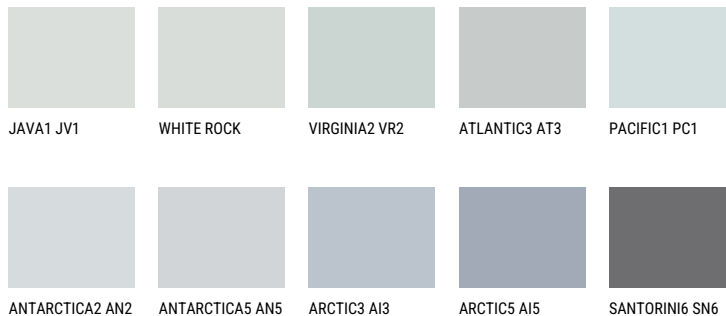

**ANTARCTICA3 AN3**69% **TSR** 64%**Kompatibilna boja****BOJE PALETE COLOURS OF NATURE**

Više informacija o žbukama i bojama, možete pronaći na

[www.ceresit.hr](http://www.ceresit.hr)

Predstavljene boje odnose se na žbuke i boje koje nudi Ceresit. Zbog upotrebe digitalnih tehnika, predstavljene boje možda ne odgovaraju u potpunosti stvarnim bojama pa se ne mogu smatrati pouzdanom prezentacijom boja. Preporučujemo provjeru jedinstvenih uzoraka boja.

## Boje palete Intense

DIAMOND DAY

SAPPHIRE GLACIER

AMETHYST RAIN

SAPPHIRE BAY

AMETHYST OCEAN

AMETHYST MIST

---