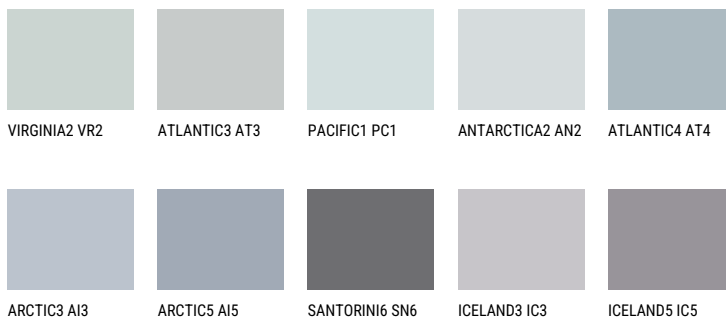

ANTARCTICA5 AN566% **TSR** 59%**Kompatibilna boja****BOJE PALETE COLOURS OF NATURE**

Više informacija o žbukama i bojama, možete pronaći na

www.ceresit.hr

Predstavljene boje odnose se na žbuke i boje koje nudi Ceresit. Zbog upotrebe digitalnih tehnika, predstavljene boje možda ne odgovaraju u potpunosti stvarnim bojama pa se ne mogu smatrati pouzdanom prezentacijom boja. Preporučujemo provjeru jedinstvenih uzoraka boja.

Boje palete Intense

AMETHYST RAIN

SAPPHIRE GLACIER

AMETHYST MIST

AMETHYST WIND

RUBY HEART

EMERALD OASE

Više informacija o žbukama i bojama, možete pronaći na
www.ceresit.hr

Predstavljene boje odnose se na žbuke i boje koje nudi Ceresit. Zbog upotrebe digitalnih tehnika, predstavljene boje možda ne odgovaraju u potpunosti stvarnim bojama pa se ne mogu smatrati pouzdanom prezentacijom boja. Preporučujemo provjeru jedinstvenih uzoraka boja.