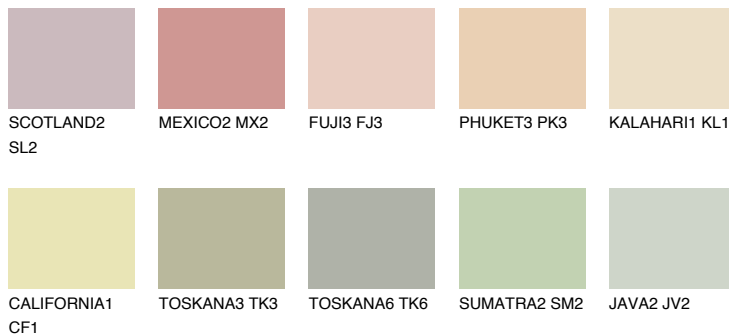


**FLORIDA1 FL1**74% **TSR** 69%**Kompatibilna boja****BOJE PALETE COLOURS OF NATURE****Boje palete Intense**

Više informacija o žbukama i bojama, možete pronaći na
www.ceresit.hr