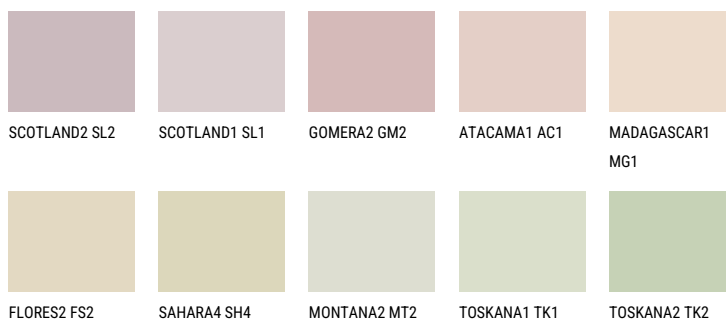

GOA1 GA167% **TSR** 64%**Kompatibilna boja****BOJE PALETE COLOURS OF NATURE**

Više informacija o žbukama i bojama, možete pronaći na
www.ceresit.hr

Predstavljene boje odnose se na žbuke i boje koje nudi Ceresit. Zbog upotrebe digitalnih tehnika, predstavljene boje možda ne odgovaraju u potpunosti stvarnim bojama pa se ne mogu smatrati pouzdanom prezentacijom boja. Preporučujemo provjeru jedinstvenih uzoraka boja.

Boje palete Intense

EMERALD PARK

DIAMOND EVENING

EMERALD FIELD

EMERALD GARDEN

AMBER JEWEL

EMERALD OASE

Više informacija o žbukama i bojama, možete pronaći na
www.ceresit.hr

Predstavljene boje odnose se na žbuke i boje koje nudi Ceresit. Zbog upotrebe digitalnih tehnika, predstavljene boje možda ne odgovaraju u potpunosti stvarnim bojama pa se ne mogu smatrati pouzdanom prezentacijom boja. Preporučujemo provjeru jedinstvenih uzoraka boja.