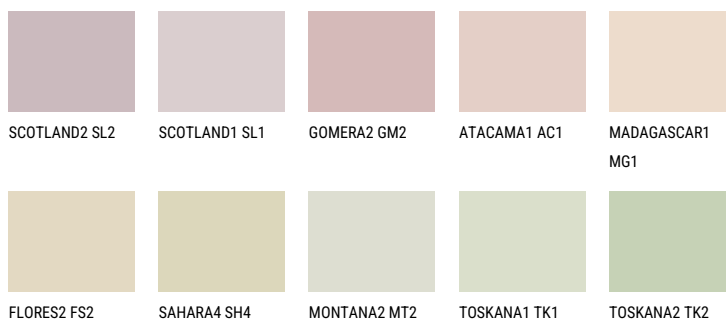

**GOA1 GA1**67% **TSR** 64%**Kompatibilna boja****BOJE PALETE COLOURS OF NATURE**

Više informacija o žbukama i bojama, možete pronaći na  
[www.ceresit.hr](http://www.ceresit.hr)

Predstavljene boje odnose se na žbuke i boje koje nudi Ceresit. Zbog upotrebe digitalnih tehnika, predstavljene boje možda ne odgovaraju u potpunosti stvarnim bojama pa se ne mogu smatrati pouzdanom prezentacijom boja. Preporučujemo provjeru jedinstvenih uzoraka boja.

## Boje palete Intense

EMERALD PARK

DIAMOND EVENING

EMERALD FIELD

EMERALD GARDEN

AMBER JEWEL

EMERALD OASE

---